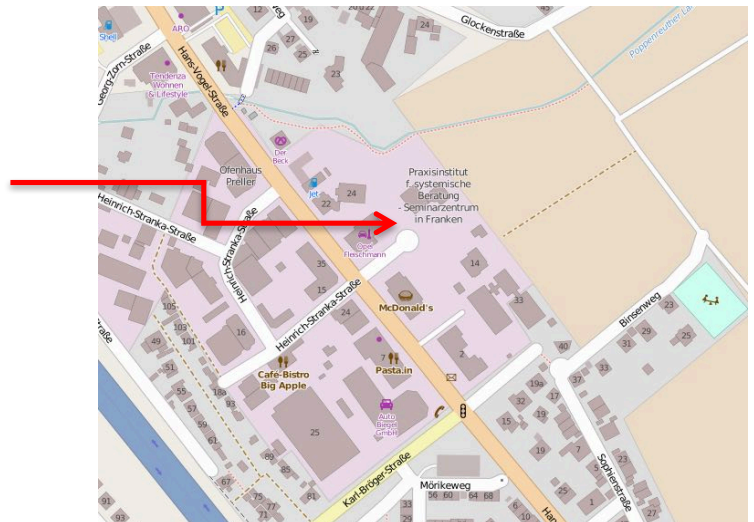

# Anfahrt / Lage Praxis Seminarzentrum

**Praxis Institut für systemische Beratung  
Seminarzentrum in Franken  
Hans-Vogel-Str. 18  
90765 Fürth**

## Anreise mit dem PKW:

Über Frankenschnellweg, Fürth - Stadtteil  
Poppenreuth, Nähe Ikea

Zufahrt Hans-Vogel-Str. 18  
über Stichstrasse Einfahrt MacDonalds

Parkmöglichkeiten in den umliegenden  
Strassen

## Anreise mit ÖPNV:

Für Teilnehmer aus Nürnberg kommend mit der **U-Bahn bis Hauptbahnhof Fürth oder Maximilianstraße** und den **Bus 39 bis Station Karl-Bröger-Straße** nehmen.

Wenn man diesen Bus verpasst, kann man mit jedem anderen Bus **eine Station bis Poppenreuther Straße** fahren und dann laufen.

Wer mehr laufen möchte - vom Hauptbahnhof Fürth läuft man ca. 25 Minuten und von der U-Bahn Haltestelle „Jakobinenstraße“ ca. 15 Minuten durch den schönen Stadtpark und Wiesengrund...