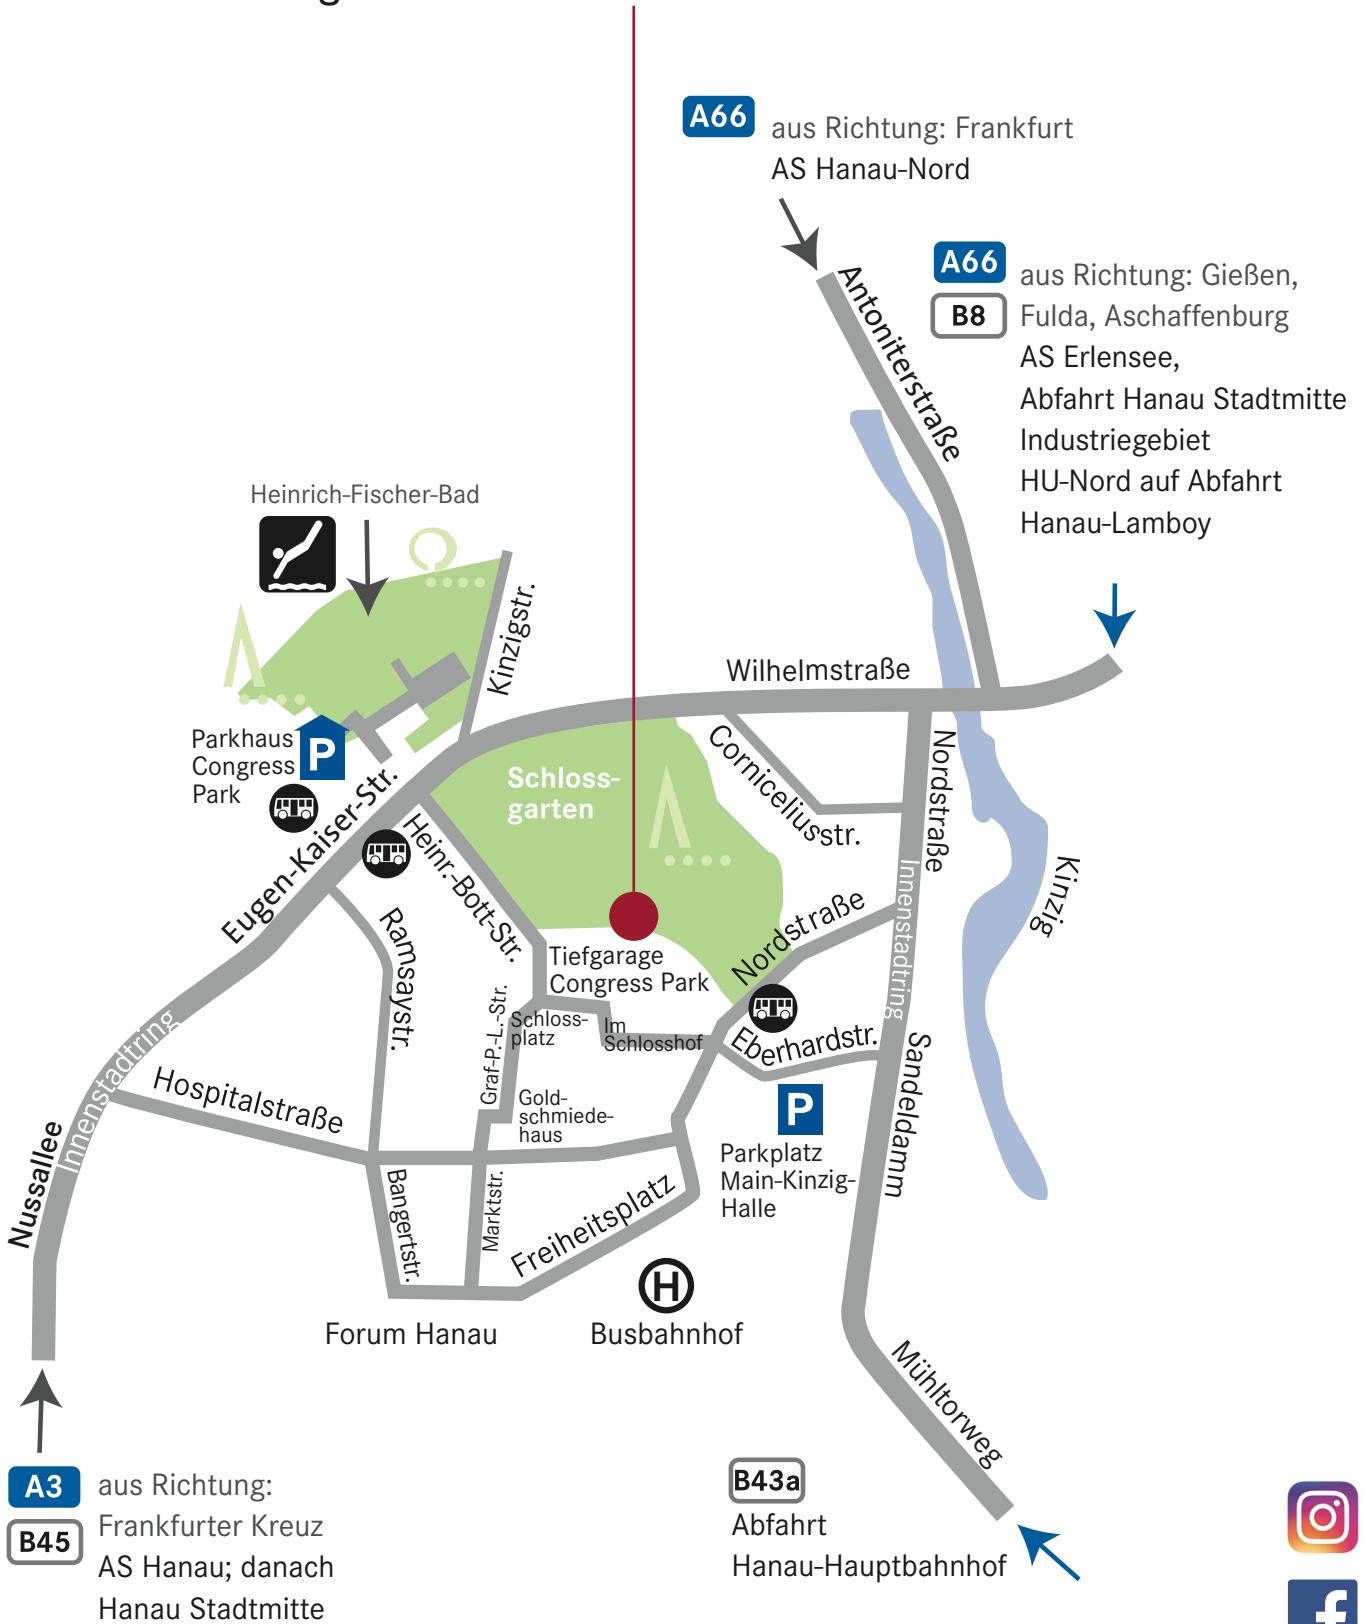

Anfahrt zum Congress Park Hanau

►► CONGRESS PARK HANAU
Schlossplatz 1 | 63450 Hanau

Tel. 0 61 81 - 277 50
Fax 0 61 81 - 277 555
info@cph-hanau.de
www.cph-hanau.de